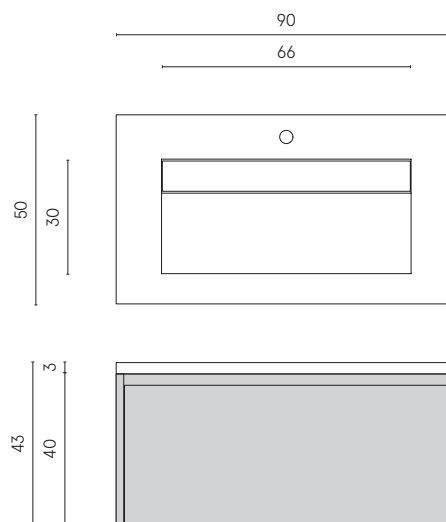

FLY AIR РАКОВИНА 90 BLACK

1. ИНФОРМАЦИЯ О ПРОДУКТЕ

Раковина со встроенной тумбой создает дополнительное место для хранения в ванной комнате.

Облицовка раковины из керамогранита Italon на выбор. Размер чаши – 66x30 см. Вместо классического донного клапана используется съемная часть из керамогранита.

Смеситель можно установить как на раковину, так и на стену.

Встроенная тумба: внешняя поверхность – окрас в цвет Ral 7021, внутренняя – ламинированная поверхность с эффектом ткани серого цвета.

2. ВАРИАНТЫ МОНТАЖА

Облицовка раковины из керамогранита Italon на выбор. Размер чаши – 66x30 см. Вместо классического донного клапана используется съемная часть из керамогранита.

Смеситель можно установить как на раковину, так и на стену.