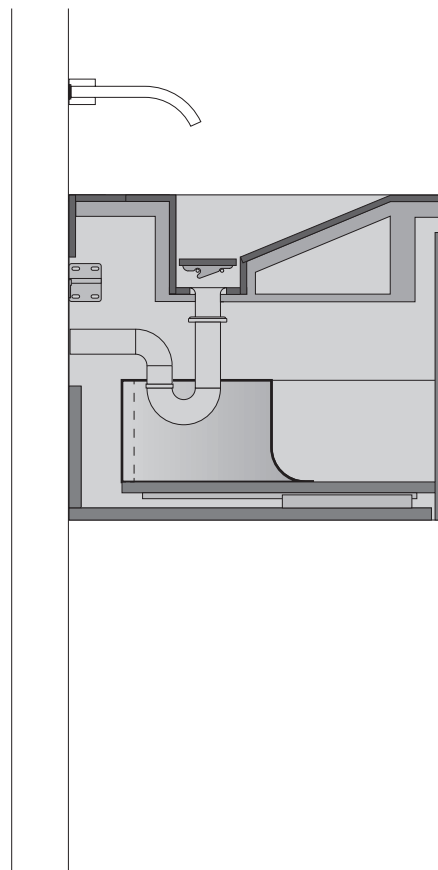

2. ВАРИАНТЫ МОНТАЖА

- РАКОВИНА С ОТВЕРСТИЕМ ПОД СМЕСИТЕЛЬ
- СМЕСИТЕЛЬ, УСТАНОВЛЕННЫЙ НА СТЕНУ

ВНИМАНИЕ : для безопасной и соответствующей установки необходимо обратиться к профессионалу.